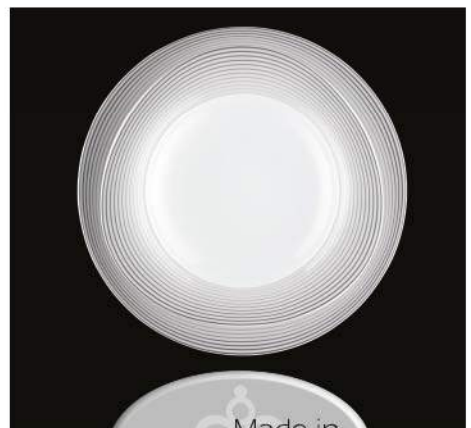

Set 10-teilig im Geschenkkarton			
Kaffee-Obertasse	0,23 ltr.	2	
Kaffee-Untertasse	16 cm	2	
Frühstücksteller	23 cm	2	
Suppenteller	23 cm	2	
Speiseteller	28 cm	2	

TRIO weiß uni

TRIO

TRIO »Nero« 23328 spülmaschinenfest