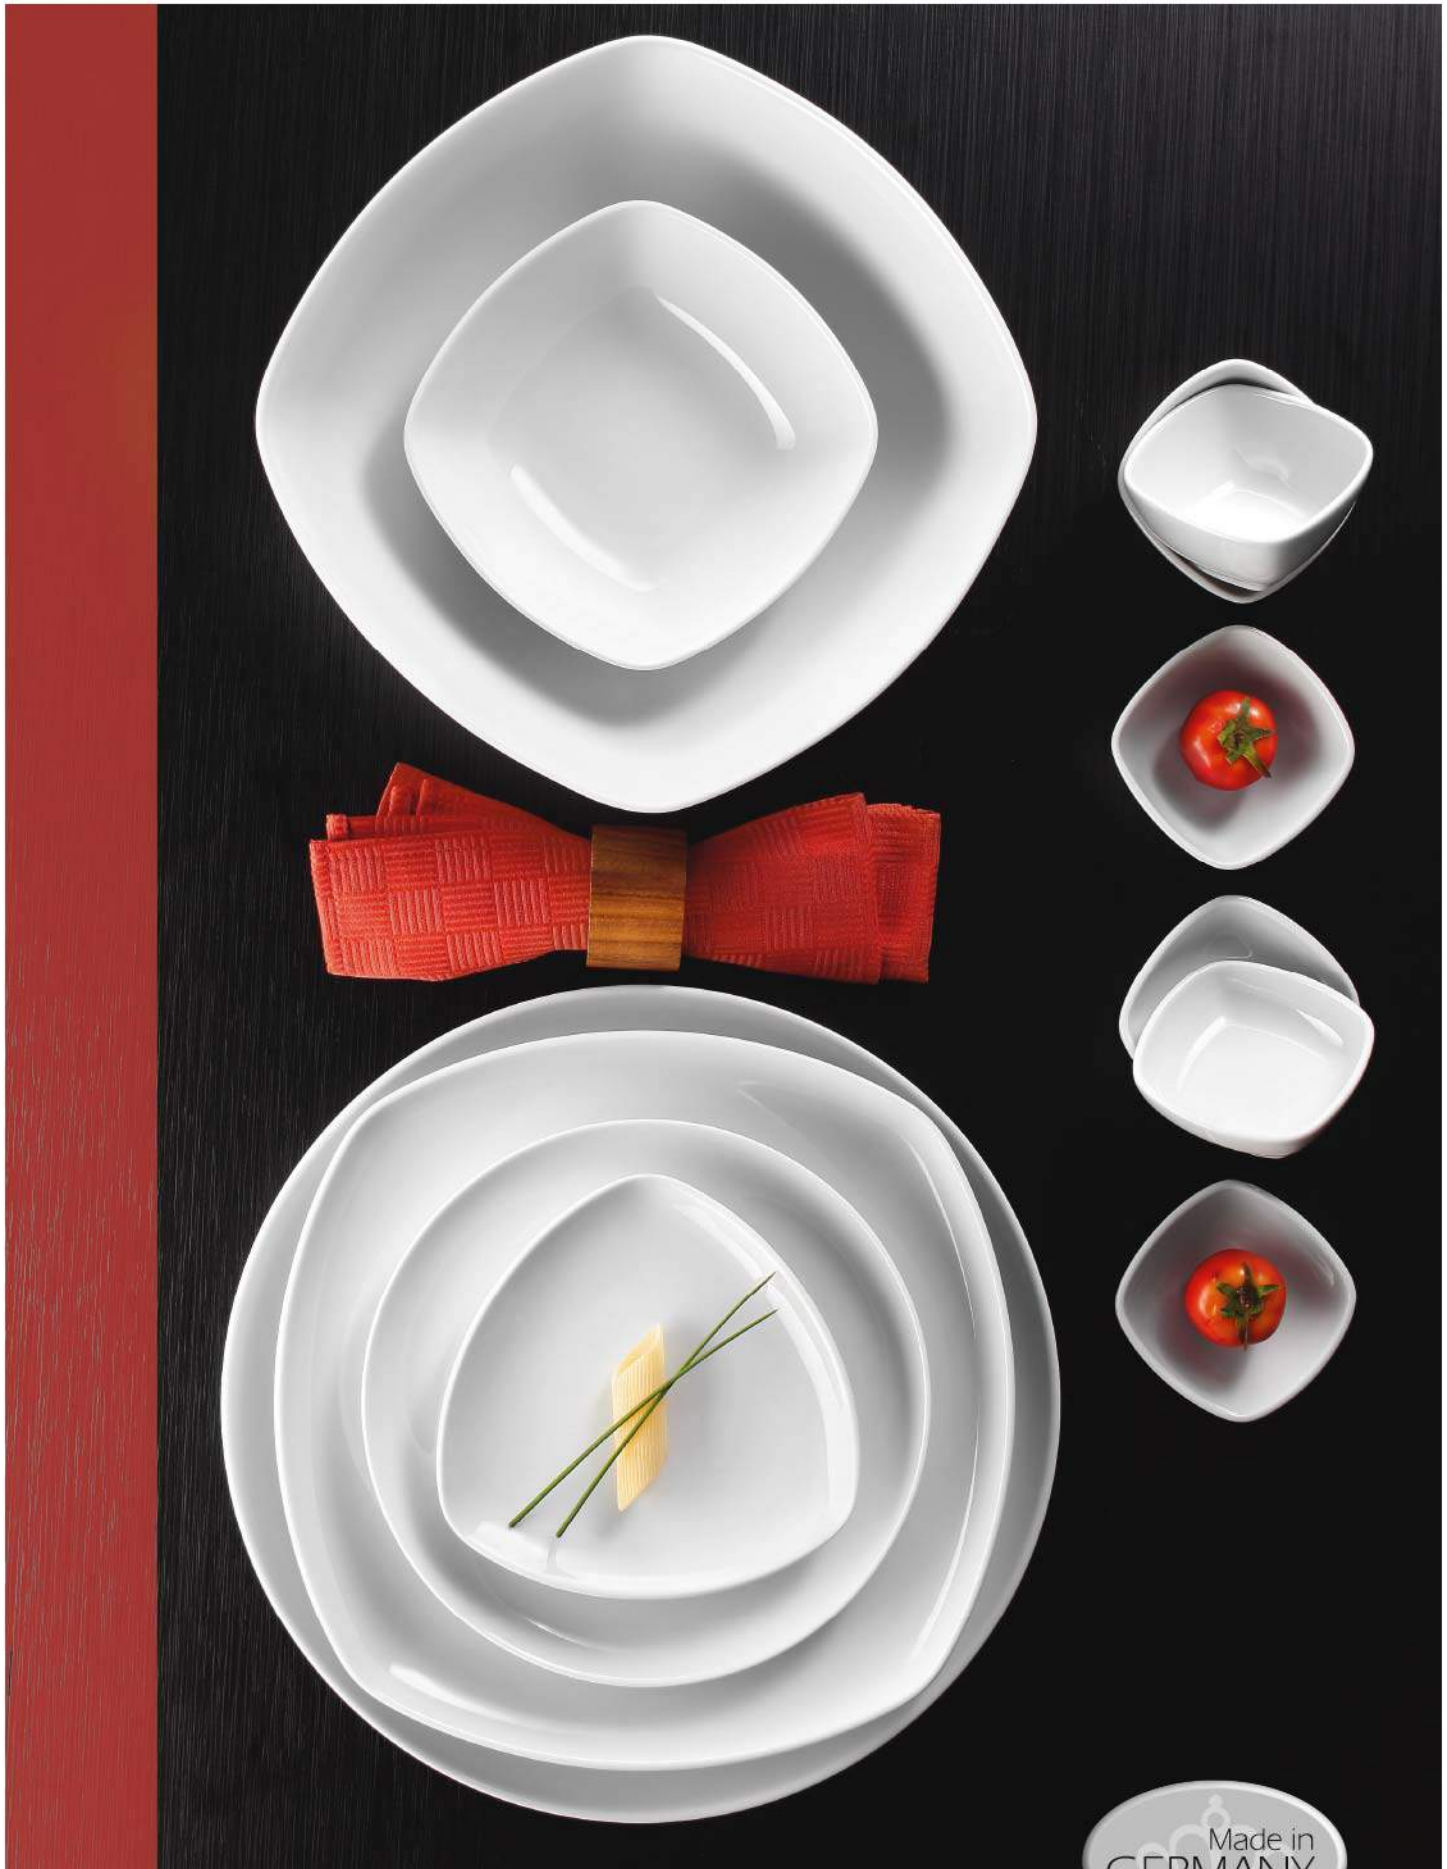

WEITERES SORTIMENT

SKETCH BASIC

Lieferbare Artikel | Available articles

	Teller flach rund <i>Plate flat round</i>	30 / 26 / 20 / 17 cm <i>12 / 10 1/4 / 8 / 6 3/4 inch</i>		Espresso- / Mocca-Obere <i>Espresso- / Mocha-Cup</i>	0,09 ltr. <i>3,0 oz.</i>
	Teller flach eckig <i>Plate flat square</i>	26 / 20 / 17 cm <i>10 1/4 / 8 / 6 3/4 inch</i>		Espresso- / Mocca-Untere rund <i>Espresso- / Mocha-Saucer round</i>	12 cm <i>4 3/4 inch</i>
	Teller flach dreieckig <i>Plate flat triangle</i>	30 / 26 / 20 / 15 cm <i>12 / 10 1/4 / 8 / 6 inch</i>		Espresso- / Mocca-Untere eckig <i>Espresso- / Mocha-Saucer square</i>	12 cm <i>4 3/4 inch</i>
	Teller tief rund <i>Plate deep round</i>	21 cm <i>8 1/4 inch</i>		Becher mit Henkel <i>Mug with handle</i>	0,25 ltr. <i>8,5 oz.</i>
	Teller tief eckig <i>Plate deep square</i>	21 cm <i>8 1/4 inch</i>		Kaffee- / Teekanne 6 Pers. <i>Coffee Pot / Tea Pot</i>	1,30 ltr. <i>43,9 oz.</i>
	Teller tief dreieckig <i>Plate deep triangle</i>	21 cm <i>8 1/4 inch</i>		Zuckerdose 6 Pers. <i>Sugar bowl</i>	0,25 ltr. <i>8,5 oz.</i>
	Platte / Beilage eckig <i>Platter square</i>	35 / 31 / 24 cm <i>13 3/4 / 12 1/4 / 9 1/2 inch</i>		Milchkännchen 6 Pers. <i>Creamer</i>	0,22 ltr. <i>7,4 oz.</i>
	Schüssel eckig <i>Bowl square</i>	24 / 20 cm <i>9 1/2 / 8 inch</i>		Salatschale <i>Salad plate deep</i>	19 / 16 cm <i>7 1/2 / 6 1/3 inch</i>
	Schüssel dreieckig <i>Bowl triangle</i>	24 / 20 cm <i>9 1/2 / 8 inch</i>		Rechaud 3-flammig 510041 <i>Rechaud 3-flamed 510041</i>	30 cm <i>12 inch</i>
	Dessertschale eckig <i>Bowl square</i>	15 cm <i>6 inch</i>		Garnitur Essig & Öl 51004 <i>Vinegar and oil 51004</i>	19 cm <i>7 2/3 inch</i>
	Dessertschale dreieckig <i>Bowl triangle</i>	15 cm <i>6 inch</i>			
	Dipschälchen hoch eckig <i>Bowl square</i>	4 cm <i>1 2/3 inch</i>			
	Dipschälchen niedrig eckig <i>Bowl square</i>	2,5 cm <i>1 inch</i>			
	Mülschale <i>Bowl small</i>	12,5 cm <i>5 inch</i>			
	Kaffee-Obere <i>Coffee Cup</i>	0,21 ltr. <i>7,1 oz.</i>			
	Tee-Obere <i>Tea Cup</i>	0,21 ltr. <i>7,1 oz.</i>			
	Kaffee- / Tee-Untere rund <i>Coffee- / Tea-Saucer round</i>	14,5 cm <i>5 3/4 inch</i>			
	Kaffee- / Tee-Untere eckig <i>Coffee- / Tea-Saucer square</i>	14,5 cm <i>5 3/4 inch</i>			