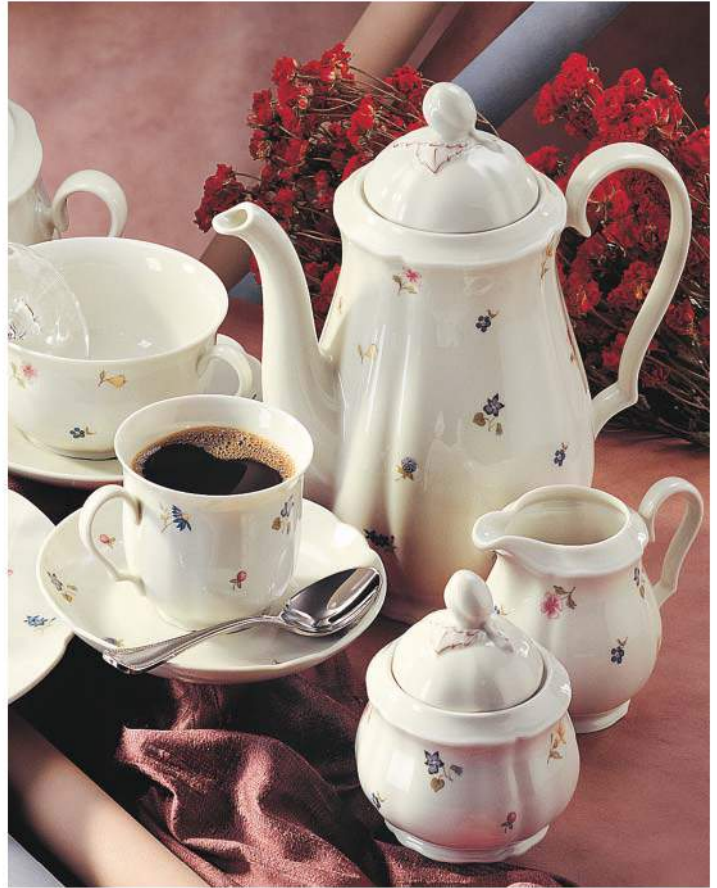

MARIE-LUISE 30249 spülmaschinenfest

MARIE-LUISE

WEITERES SORTIMENT